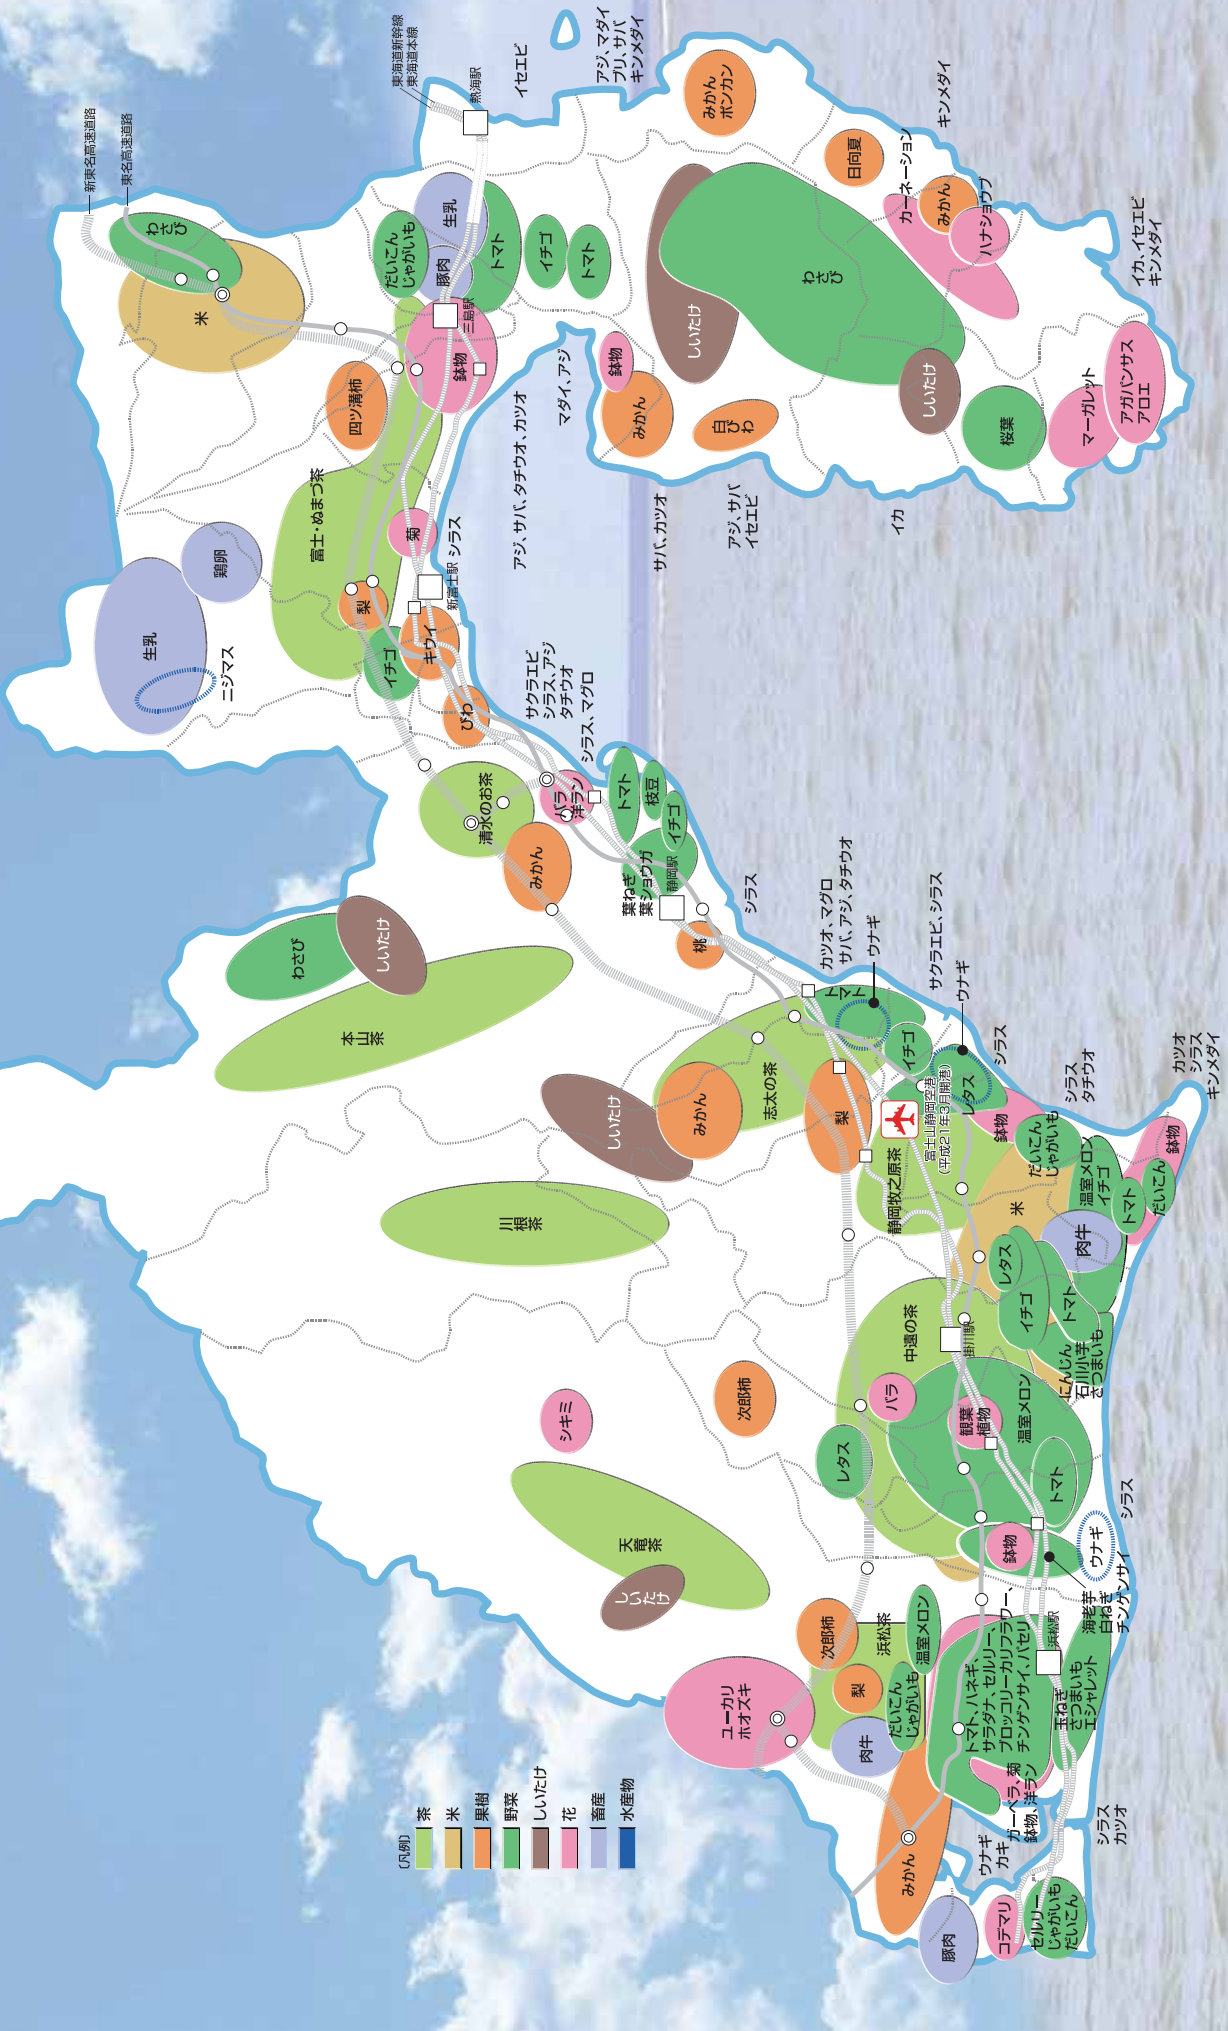

# 企業の農業参入ガイドブック

(改訂版)

令和6年3月

静岡県経済産業部  
静岡県農業振興公社

# 東へ、西へ、全国へ。静岡育ちの多彩な“旬”を、発信!